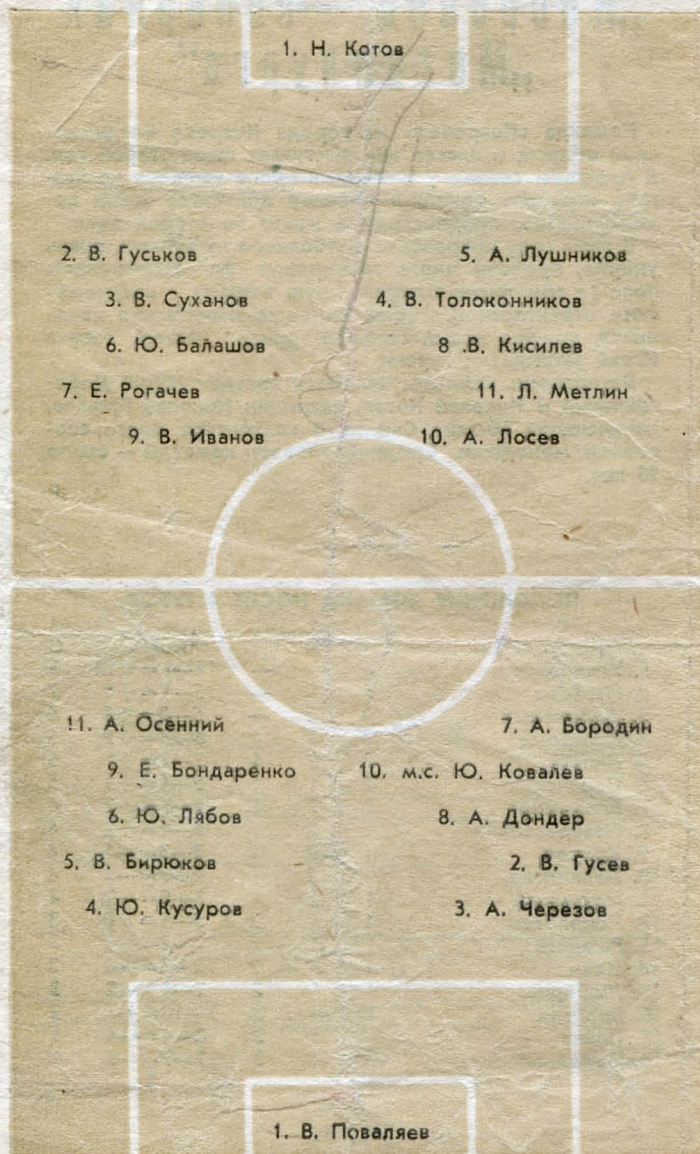

«КОВРОВЕЦ» (КОВРОВ)
Старший тренер Ю. ГУРВИЧ

«МЕТАЛЛУРГ» (ЛИПЕЦК)
Старший тренер м. с. В. ВАЦКЕВИЧ.

Ответственные за выпуск А. Бабилов, Н. Переведенцев.

Издательство газеты «Ленинское знамя».

Цена 3 коп.

АЭ 93356 20.V-66 г. Липецк, облтип. З. № 5818, т. 3000.

Стадион «МЕТАЛЛУРГ»

23 мая