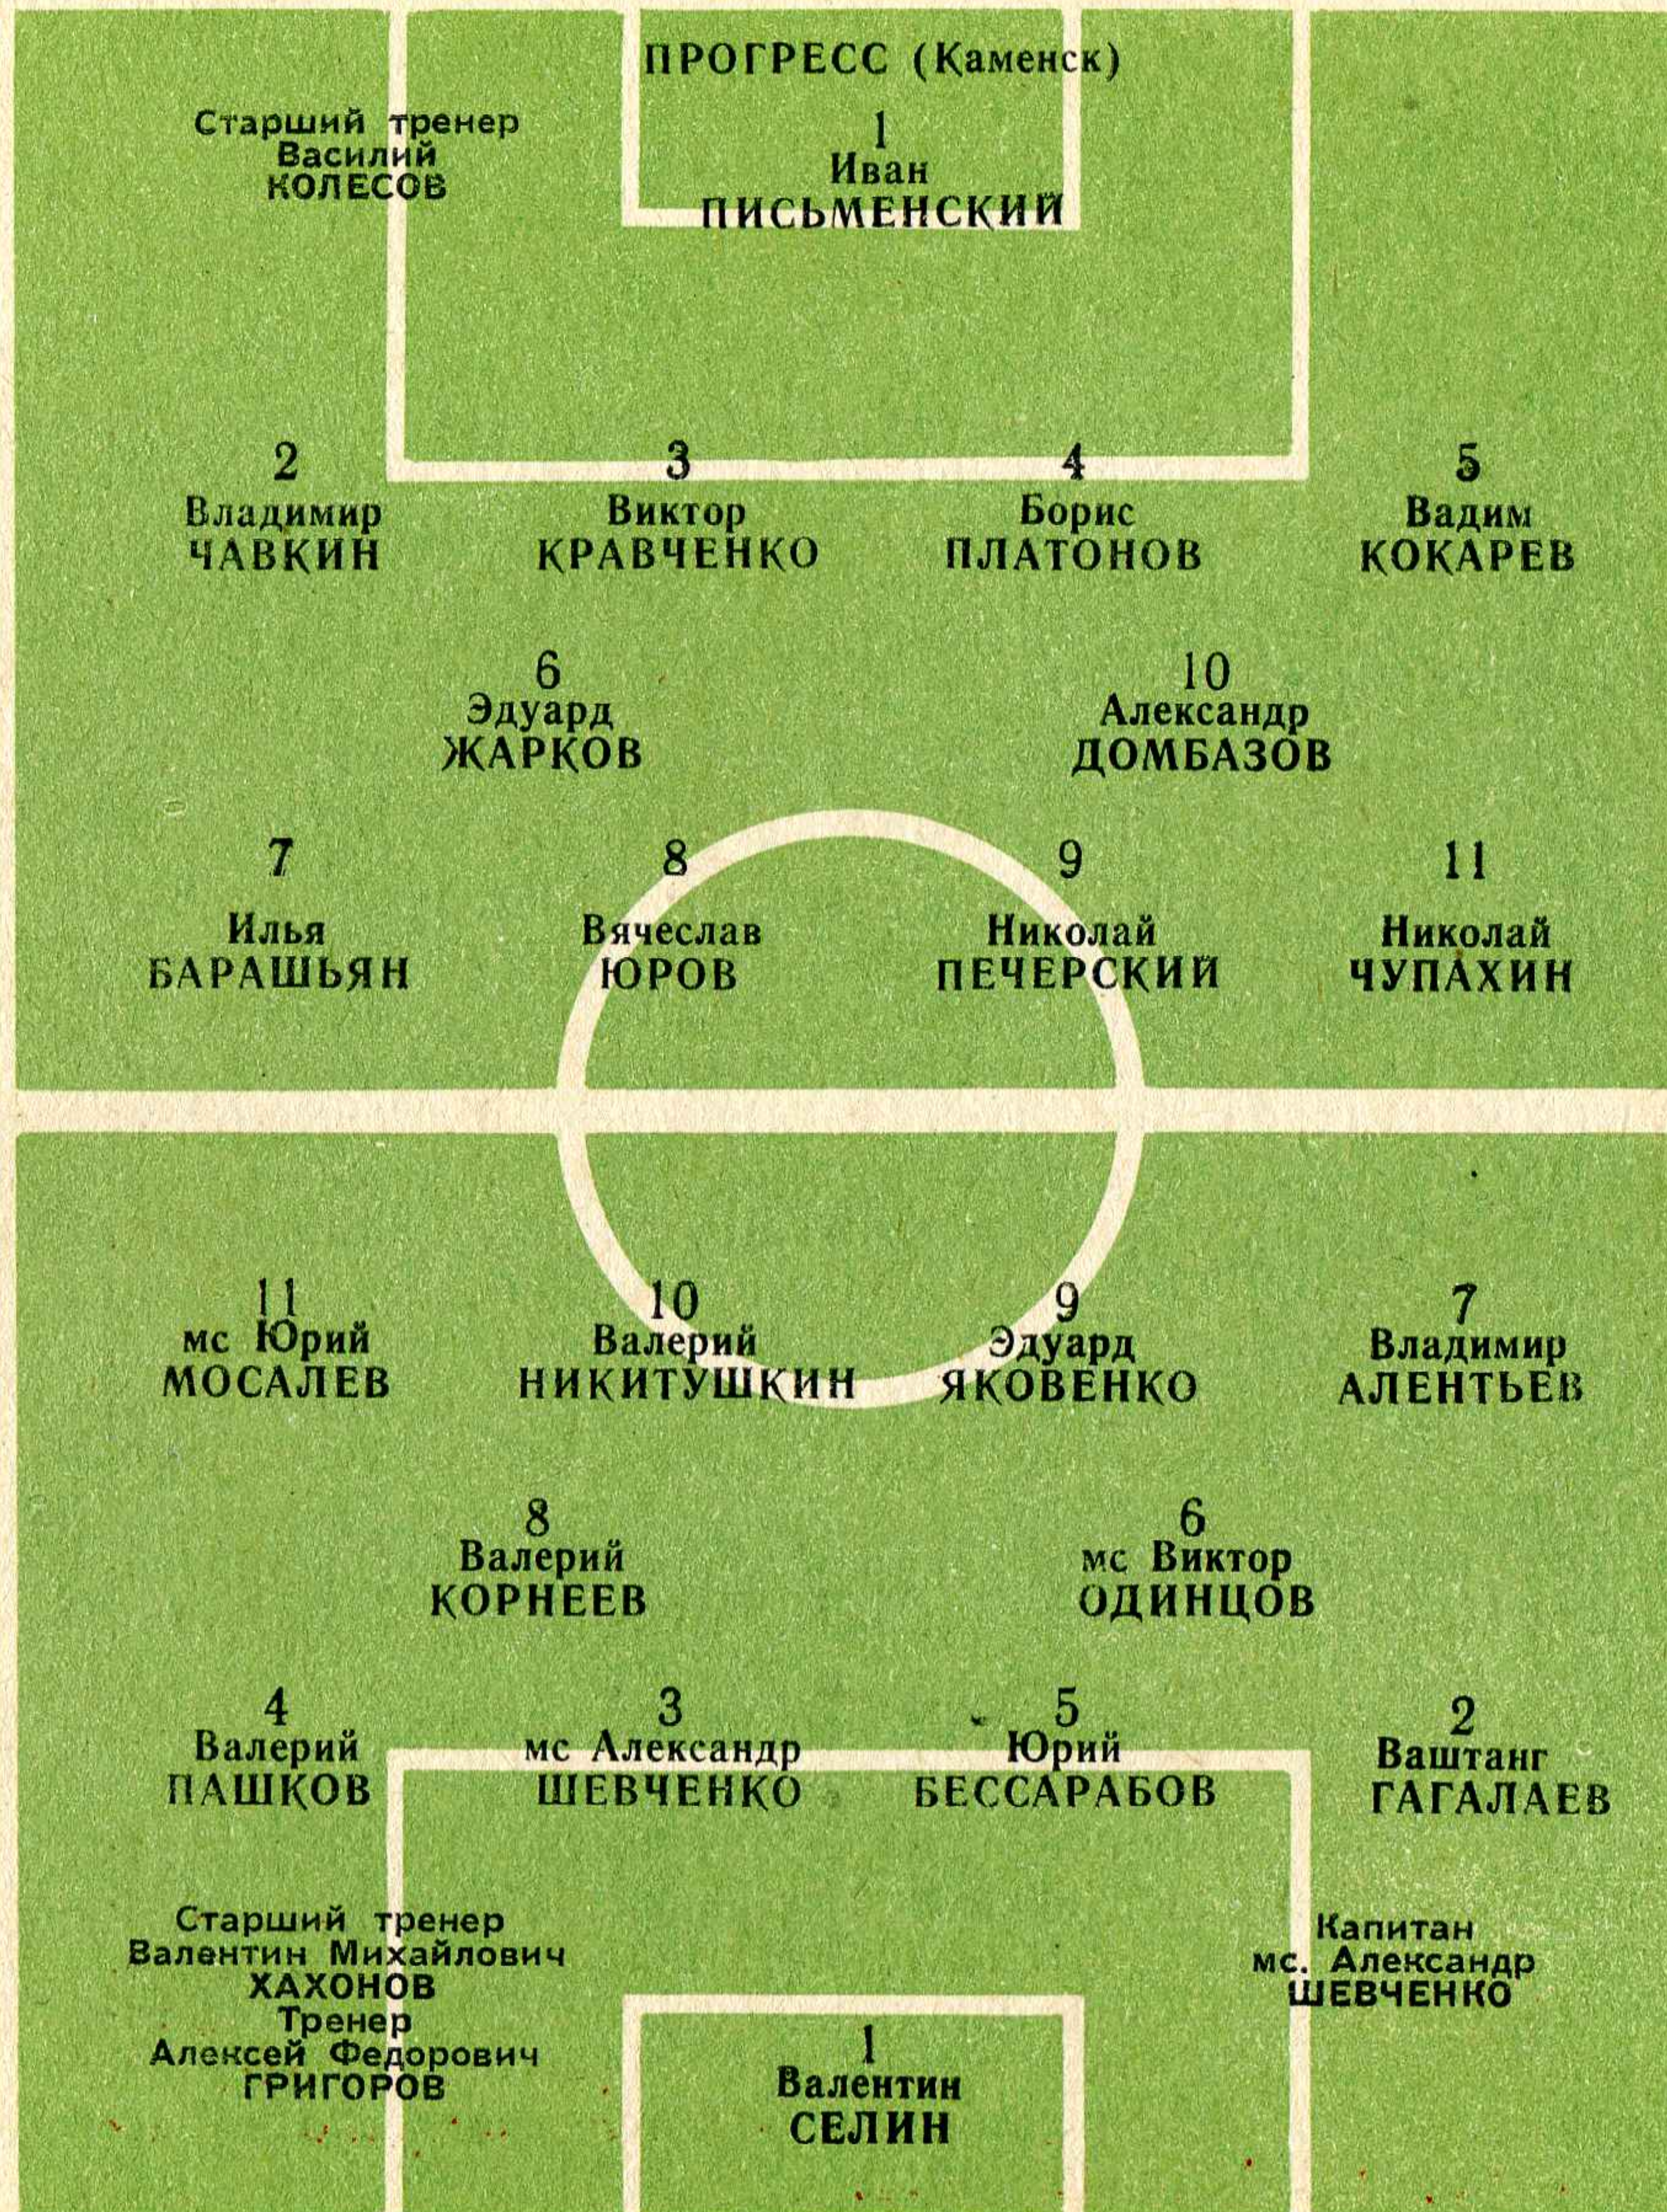

СОСТАВЫ КОМАНД

(Составы команд проводятся ориентировочные. Точные составы команд со всеми возможными перестановками и заменами игроков будут объявлены по радио стадиона).

РОСТСЕЛЬМАШ

Цена 5 коп.

РОСТОВСКАЯ ОБЛАСТНАЯ СЕКЦИЯ ФУТБОЛА

3 зона РСФСР

Стадион Завода
Ростсельмаш

Воскресенье
6
сентября
1964 года

ПРОГРЕСС-КАМЕНСК