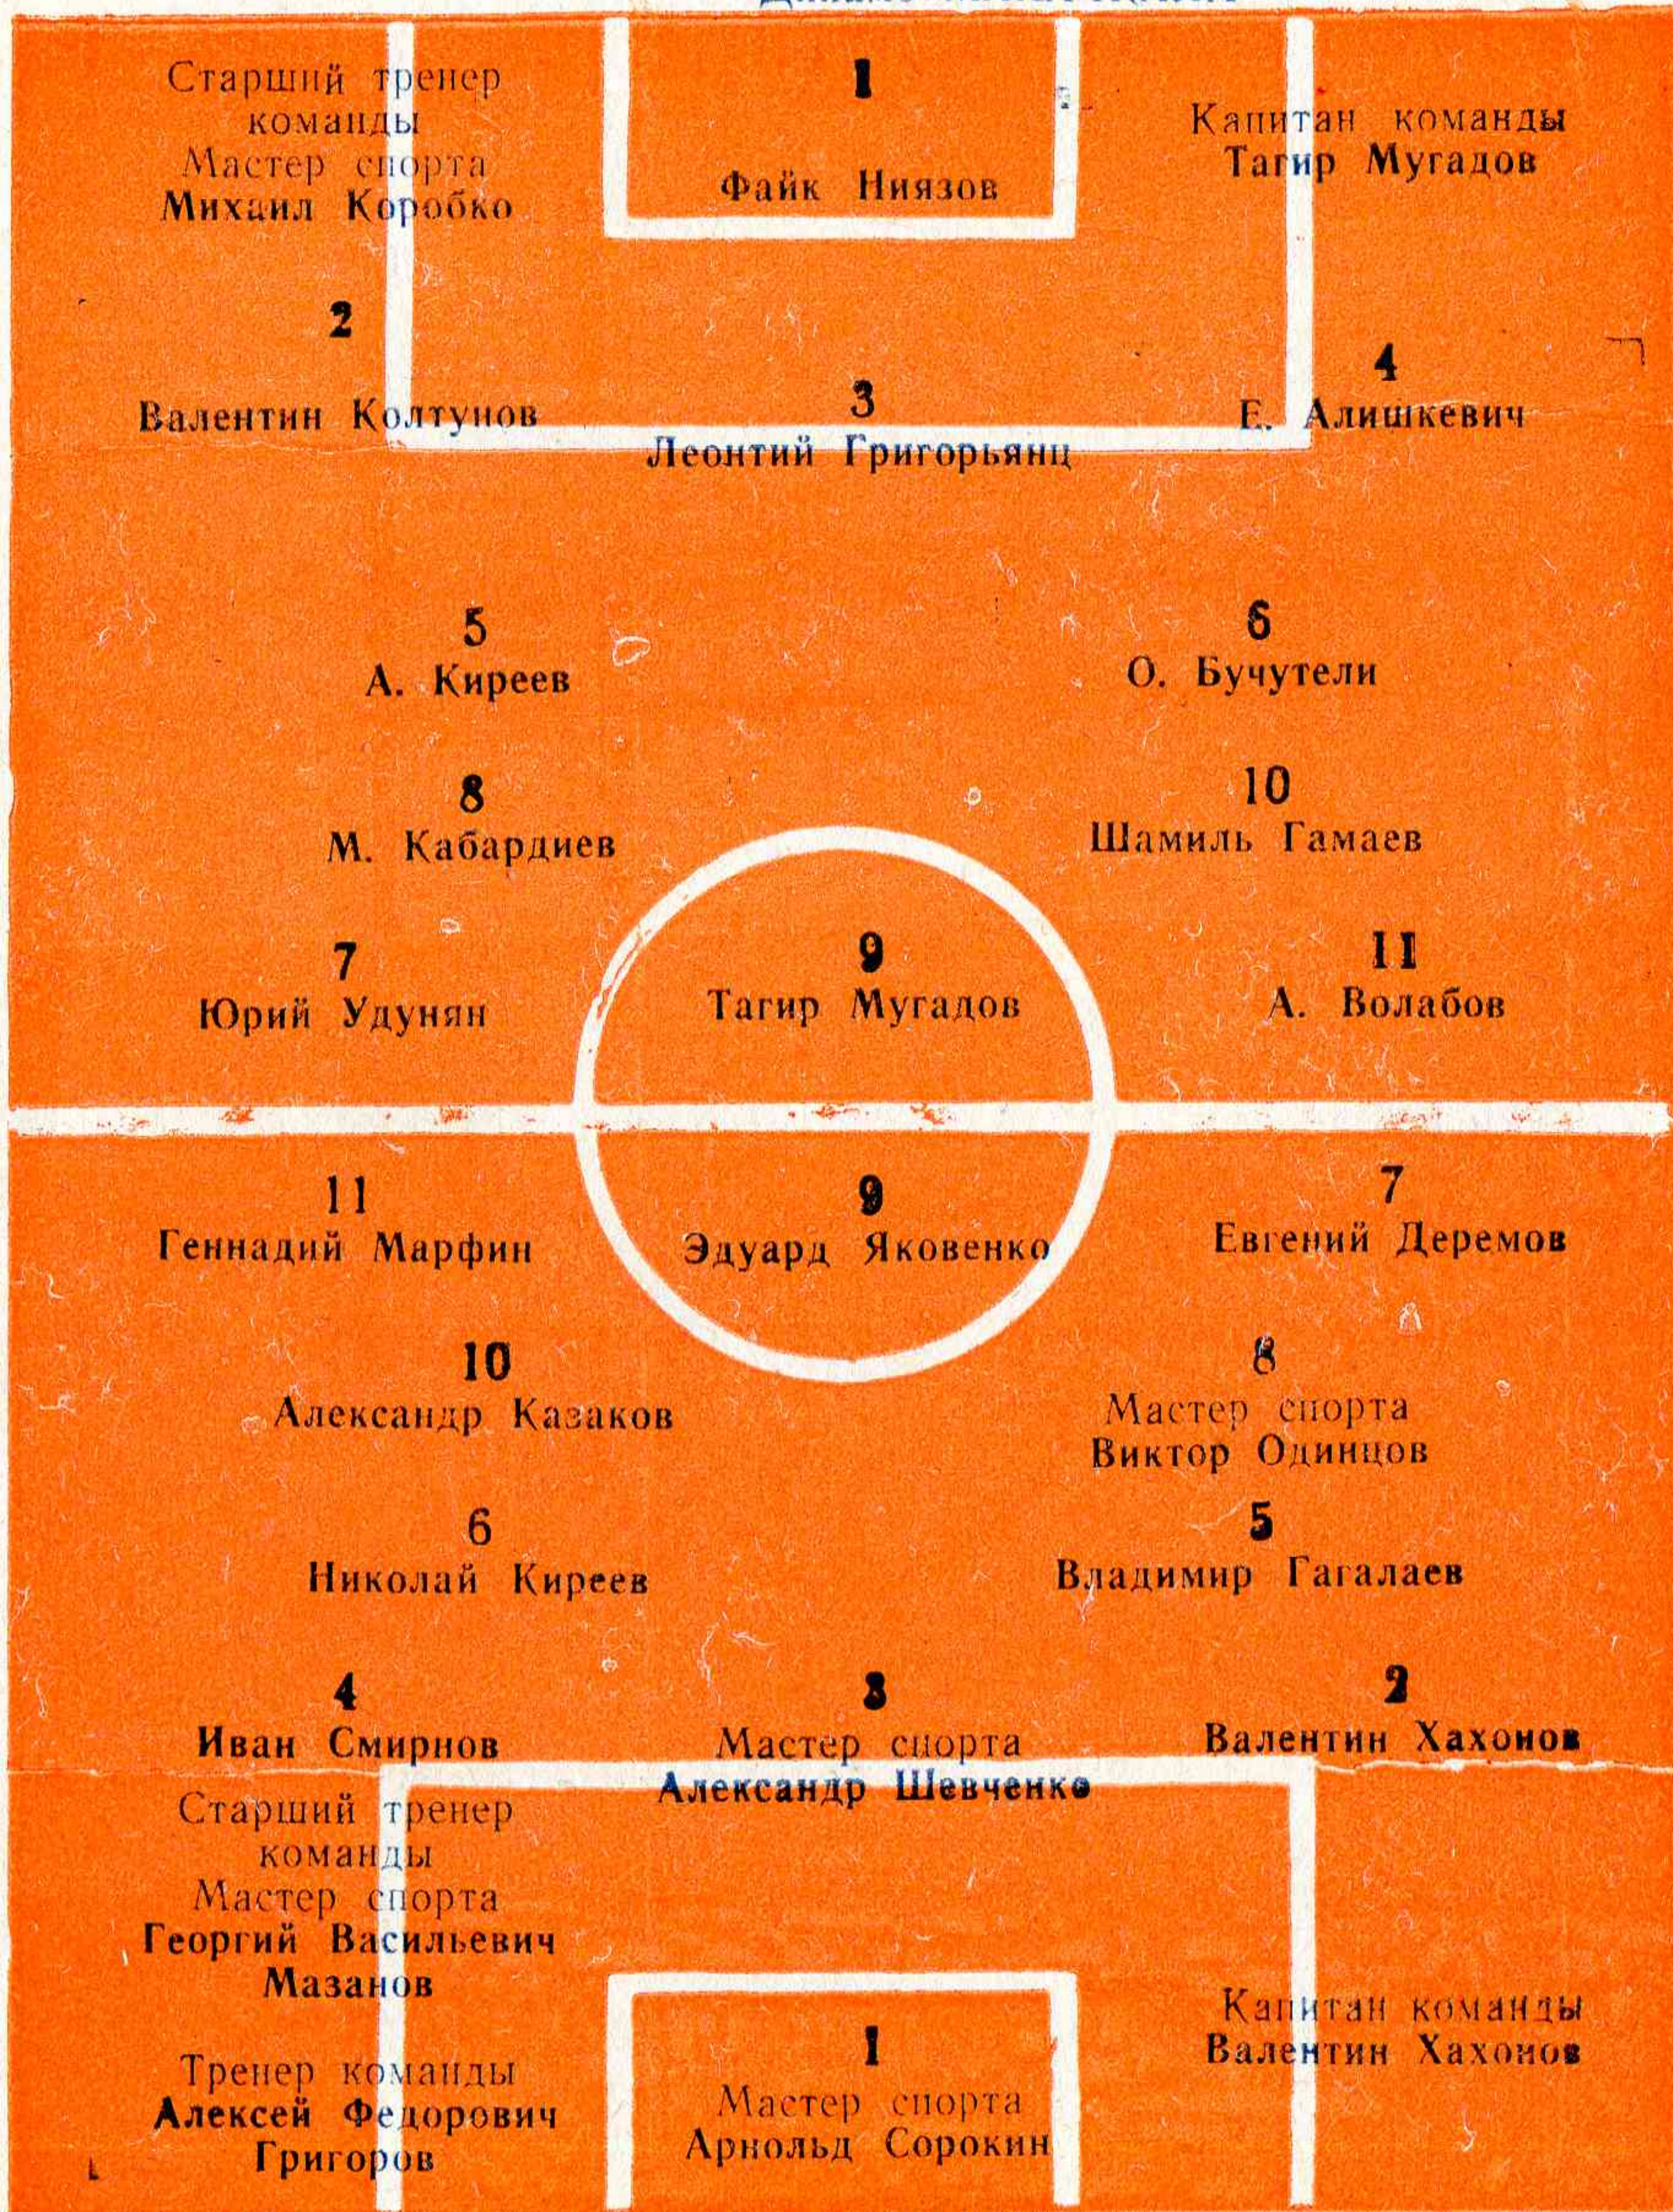

СОСТАВЫ КОМАНД

(Составы команд приводятся ориентировочные. Точные составы команд со всеми возможными перестановками игроков и заменами будут объявлены по радио)

Динамо МАХАЧКАЛА

РОТСЕЛЬМАШ

Цена 3 коп.

РОСТОВСКИЙ ГОРОДСКОЙ СОВЕТ СОЮЗА СПОРТИВНЫХ ОБЩЕСТВ
И ОРГАНИЗАЦИЙ РОСТОВСКОЙ ОБЛАСТИ