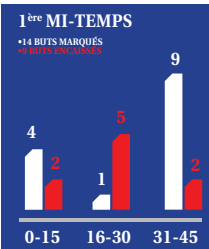

LE CHIFFRE

55%

PAYET EST IMPLIQUÉ DANS 55% DES BUTS DE SON EQUIPE (BUTS ET PASSES).

CONFRONTATIONS

LES 10 DERNIERS OL - LOSC

2011-2012	OL - LOSC	2-1	2006-2007	OL - LOSC	4-1
2010-2011	OL - LOSC	3-1	2005-2006	OL - LOSC	1-3
2009-2010	OL - LOSC	1-1	2004-2005	OL - LOSC	1-0
2008-2009	OL - LOSC	2-2	2003-2004	OL - LOSC	3-0
2007-2008	OL - LOSC	1-1	2002-2003	OL - LOSC	0-0