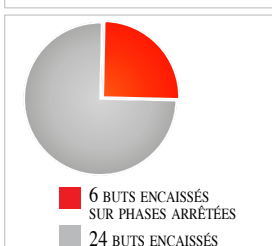

MILIEUX

4 Florent Balmont 02/02/80 FRA
5 Idrissa Gana Gueye 26/09/89 SEN
10 Marvin Martin 10/01/88 FRA
17 Benoit Pedretti 12/11/80 FRA
24 Rio Mavuba 08/03/84 FRA

ATTAQUANTS

7 Dimitri Payet 29/03/87 FRA
8 Salomon Kalou 05/08/85 CIV
9 Tulio De Melo 31/01/85 BRE
11 Ryan Mendes 08/01/90 CAP
10 Gianni Bruno 19/08/91 BEL
20 Ronny Rodelin 18/11/89 FRA
26 Nolan Roux 01/03/88 FRA
28 Dorian Klonaridis 28/07/92 BEL

LE CHIFFRE

55%

PAYET EST IMPLIQUÉ DANS 55% DES BUTS DE SON EQUIPE (BUTS ET PASSES).

CONFRONTATIONS

LES 10 DERNIERS OL - LOSC

2011-2012	OL - LOSC	2-1	2006-2007	OL - LOSC	4-1
2010-2011	OL - LOSC	3-1	2005-2006	OL - LOSC	1-3
2009-2010	OL - LOSC	1-1	2004-2005	OL - LOSC	1-0
2008-2009	OL - LOSC	2-2	2003-2004	OL - LOSC	3-0
2007-2008	OL - LOSC	1-1	2002-2003	OL - LOSC	0-0