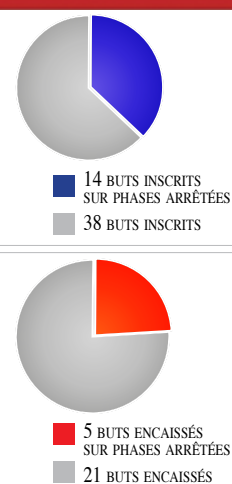

BAFETIMBI GOMIS
12 BUTS
62 TIRS

2 BASTOS 5 BUTS / 16 TIRS
3 LISANDRO 5 BUTS / 40 TIRS

PASSEUR

STEED MALBRANQUE
7 PASSES
DECISIVES

2 GRENIER 3 PASSES
3 LACAZETTE 3 PASSES

TEMPS DE JEU

MAXIME GONALONS
1980 MINUTES
JOUÉES

2 VERCOUTRE 1890 MIN JOUÉES
3 GOMIS 1838 MIN JOUÉES

OL

37 4

23 MATCHS JOUÉS

2 ÈME
45 POINTS

VICTOIRES 13
NULS 6
DÉFAITE 4

TOTAL DE BUTS INSCRITS 38 23 BUTS INSCRITS À DOMICILE
TOTAL DE BUTS ENCAISSÉS 21 8 BUTS ENCAISSÉS À DOMICILE

SÉRIE EN COURS V/V/N/V/D V/V/N/V/N SÉRIE A DOMICILE

EVOLUTION AU CLASSEMENT DES DEUX EQUIPES

LES COUPS DE PIED ARRÊTÉS

1ère MI-TEMPS

2ème MI-TEMPS

STATISTIQUES DES BUTS EN L1

PODIUMS

LA TRIBUNE OL
La Tribune OL est réalisée par l'Olympique Lyonnais.
Création : OL Images.
Rédaction : Richard Benedetti, Cyril Collot, Basile Vannetzel, Olivier Tolachides, Alexa Thille.
Conception & Graphisme : Sève Romany.
Photos : Stéphane Guiochon, Richard Mouillaud / Le Progrès. © Populous/Intens-Cité - © Asylum (P16)
Ont collaboré à ce numéro : Laurence Brosse, Maxence Ardan, Quentin Lafont, Florent Poirier, Juliette Buetas, Clément Michon, Corentine Olivetti. Fabrication et impression : Groupe Le Progrès