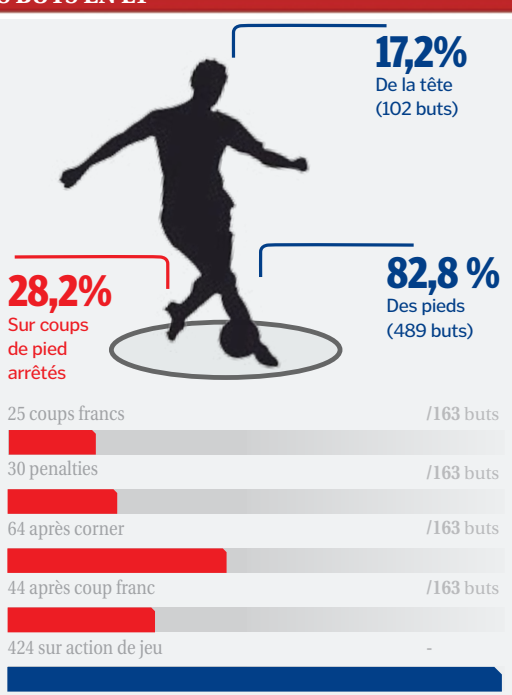

SÉRIE EN COURS V/V/N/V/D V/V/N/V/N SÉRIE A DOMICILE

EVOLUTION AU CLASSEMENT DES DEUX EQUIPES

LES COUPS DE PIED ARRÊTÉS

1ère MI-TEMPS

2ème MI-TEMPS

STATISTIQUES DES BUTS EN L1

PODIUMS

LA TRIBUNE OL
La Tribune OL est réalisée par l'Olympique Lyonnais.
Création : OL Images.
Rédaction : Richard Benedetti, Cyril Collot, Basile Vannetzel, Olivier Tolachides, Alexa Thille.
Conception & Graphisme : Sève Romany.
Photos : Stéphane Guiochon, Richard Mouillaud / Le Progrès. © Populous/Intens-Cité - © Asylum (P16)
Ont collaboré à ce numéro : Laurence Brosse, Maxence Ardan, Quentin Lafont, Florent Poirier, Juliette Buetas, Clément Michon, Corentine Olivetti. Fabrication et impression : Groupe Le Progrès