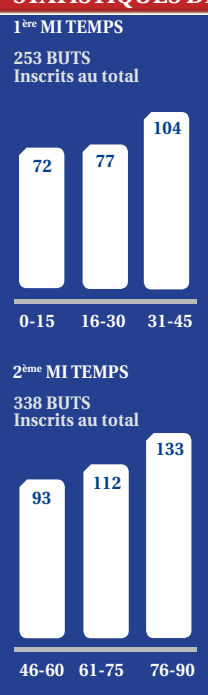

1ère MI-TEMPS

2ème MI-TEMPS

STATISTIQUES DES BUTS EN L1