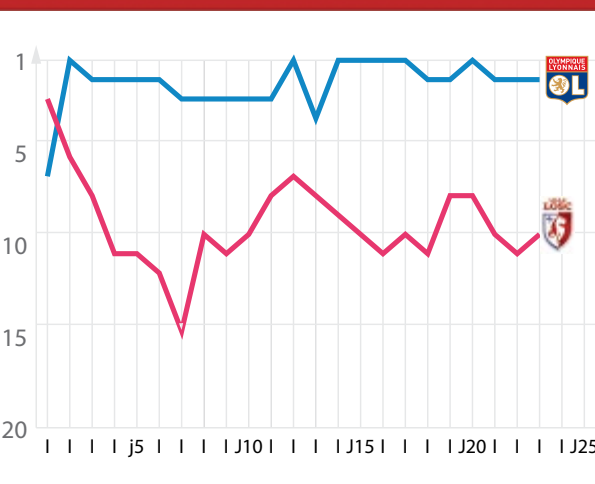

MILIEUX

6	Gueïda Fofana	16/05/91	FRA
7	Clément Grenier	07/01/91	FRA
8	Yoann Gourcuff	11/07/86	FRA
12	Jordan Ferri	12/03/92	FRA
17	Steed Malbranque	06/01/80	FRA
21	Maxime Gonalons	10/03/89	FRA
27	Alassane Pléa	10/03/93	FRA
28	Arnold Mvuemba	28/01/85	FRA
29	Rachid Ghezzal	09/05/92	FRA
41	Maxime Blanc	23/01/92	FRA

ATTAQUANTS

9	Lisandro Lopez	02/03/83	ARG
17	Alexandre Lacazette	28/05/91	FRA
18	Bafétimbi Gomis	06/08/85	FRA
19	Jimmy Briand	02/08/85	FRA
25	Yassine Benzia	08/09/94	FRA

LE CHIFFRE

1

1 SEUL MATCH SANS BUT CETTE SAISON À GERLAND : OL 0 - ETG 0. C'ÉTAIT LORS DE LA 21ÈME JOURNÉE.

NOM
Olympique Lyonnais

FONDATION
Créé en 1950

PRESIDENT
Jean-Michel Aulas

ENTRAINEUR
Rémi Garde

CHAMPION D'ILL
2002, 2003, 2004, 2005, 2006, 2007, 2008

SITE INTERNET
olweb.fr

MAILLOT

BUTEUR

BAFETIMBI GOMIS
12 BUTS
62 TIRS

2 BASTOS 5 BUTS / 16 TIRS
3 LISANDRO 5 BUTS / 40 TIRS

PASSEUR

STEED MALBRANQUE
7 PASSES
DECISIVES

2 GRENIER 3 PASSES
3 LACAZETTE 3 PASSES

TEMPS DE JEU

MAXIME GONALONS
1980 MINUTES
JOUÉES

2 VERCOUTRE 1890 MIN JOUÉES
3 GOMIS 1838 MIN JOUÉES

OL

37 4

23 MATCHS JOUÉS

2 ÈME
45 POINTS

VICTOIRES 13
NULS 6
DÉFAITE 4

TOTAL DE BUTS INSCRITS 38 23 BUTS INSCRITS À DOMICILE
TOTAL DE BUTS ENCAISSÉS 21 8 BUTS ENCAISSÉS À DOMICILE

SÉRIE EN COURS V/V/N/V/D V/V/N/V/N SÉRIE A DOMICILE

EVOLUTION AU CLASSEMENT DES DEUX EQUIPES