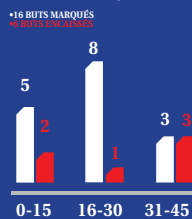

1ère MI-TEMPS