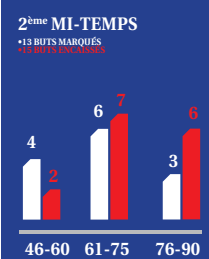

LE CHIFFRE

55%

PAYET EST IMPLIQUÉ DANS 55% DES BUTS DE SON EQUIPE (BUTS ET PASSES).

CONFRONTATIONS

LES 10 DERNIERS OL - LOSC

2011-2012	OL - LOSC	2-1	2006-2007	OL - LOSC	4-1
2010-2011	OL - LOSC	3-1	2005-2006	OL - LOSC	1-3
2009-2010	OL - LOSC	1-1	2004-2005	OL - LOSC	1-0
2008-2009	OL - LOSC	2-2	2003-2004	OL - LOSC	3-0
2007-2008	OL - LOSC	1-1	2002-2003	OL - LOSC	0-0