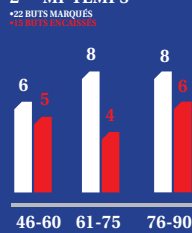

2ème MI-TEMPS