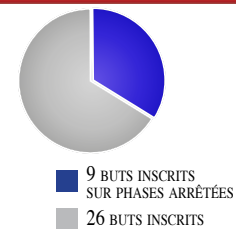

LES COUPS DE PIED ARRÊTÉS