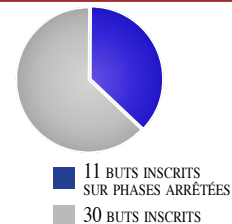

LES COUPS DE PIED ARRÊTÉS

1ère MI-TEMPS

2ème MI-TEMPS

STATISTIQUES DES BUTS EN L1

PODIUMS

NBR DE PRÉSENCES SUR LE PODIUM

NBR DE PRÉSENCES POUR LA RELÉGATION

LA TRIBUNE OL
La Tribune OL est réalisée par l'Olympique Lyonnais.
Création : OL Images.
Rédaction : Richard Benedetti, Cyril Collot, Basile Vannetzel, Olivier Tolachides, Alexa Thille.
Conception & Graphisme : Sève Romany.
Photos : Stéphane Guiochon, Richard Mouillaud / Le Progrès.
Ont collaboré à ce numéro : Laurence Brosse, Thomas Campodonico, Quentin Lafont, Florent Poirier, Clément Michon. Fabrication et impression : Groupe Le Progrès