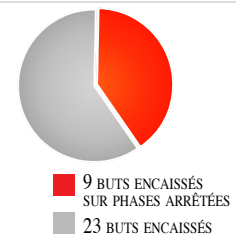

LES COUPS DE PIED ARRÊTÉS