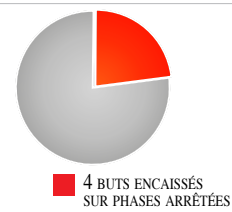

LES COUPS DE PIED ARRÊTÉS

1ère MI-TEMPS

2ème MI-TEMPS

STATISTIQUES DES BUTS EN L1

PODIUMS

NBR DE PRÉSENCES SUR LE PODIUM

NBR DE PRÉSENCES POUR LA RELÉGATION

LA TRIBUNE OL
La Tribune OL est réalisée par l'Olympique Lyonnais.
Création : OL Images.
Rédaction : Richard Benedetti, Cyril Collot, Basile Vannetzel, Olivier Tolachides, Alexa Thille.
Conception & Graphisme : Sève Romany.
Photos : Stéphane Guiochon, Richard Mouillaud / Le Progrès.
Ont collaboré à ce numéro : Laurence Brosse, Thomas Campodonico, Quentin Lafont, Florent Poirier, Clément Michon. Fabrication et impression : Groupe Le Progrès