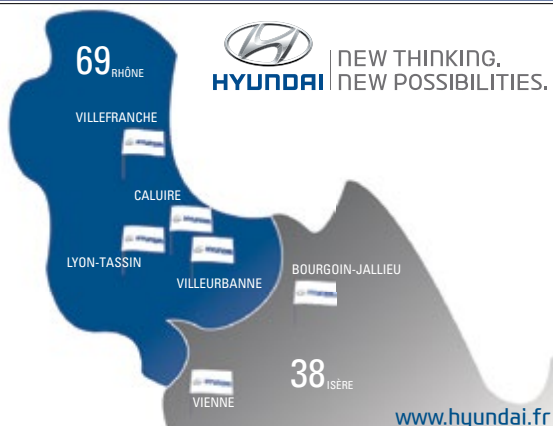

VOS DISTRIBUTEURS HYUNDAI AUTOUR DE LYON

DU CÔTÉ DE L'OGCN - ERIC BAUTHÉAC

« ON EST À NOTRE PLACE »

S'il se félicite du bon début de saison du Gym, Eric Bauthéac ne s'enflamme pas et rappelle que « *la route est encore longue* ». Il évoque également la forme de Dario Cvitanich, le meilleur buteur niçois, et s'attend à disputer samedi à Gerland « *le match le plus difficile* » de la phase aller.