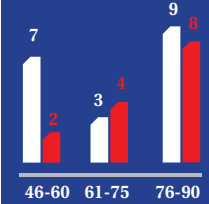

2ème MI-TEMPS
*19 BUTS MARQUÉS