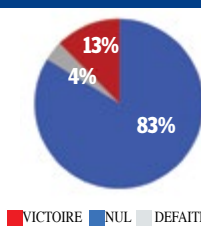

LES CHIFFRES

Confrontations	24
Victoire OL	20
Match nul	1
Victoire ASNL	3
Nb buts OL	49
Nb buts ASNL	22