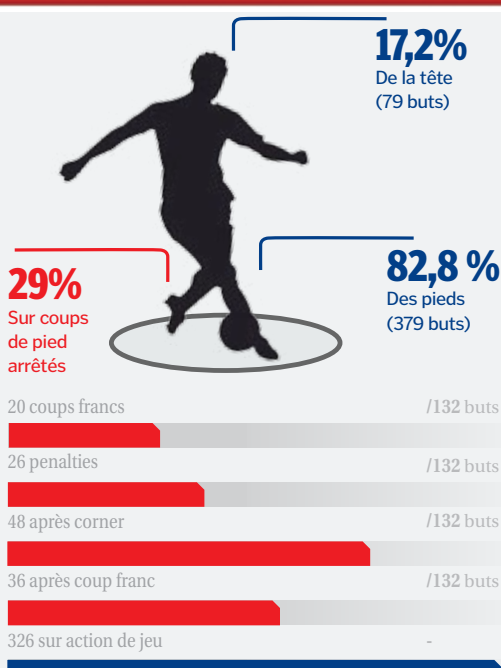

LES COUPS DE PIED ARRÊTÉS

1ère MI-TEMPS

2ème MI-TEMPS

STATISTIQUES DES BUTS EN L1

PODIUMS

NBR DE PRÉSENCES SUR LE PODIUM

NBR DE PRÉSENCES POUR LA RELÉGATION

LA TRIBUNE OL
La Tribune OL est réalisée par l'Olympique Lyonnais.
Création : OL Images.
Rédaction : Richard Benedetti, Cyril Collot, Basile Vannetzel, Olivier Tolachides, Alexa Thille.
Conception & Graphisme : Sève Romany.
Photos : Stéphane Guiochon, Richard Mouillaud / Le Progrès.
Ont collaboré à ce numéro : Laurence Brosse, Thomas Campodonico, Quentin Lafont, Florent Poirier, Clément Michon. Fabrication et impression : Groupe Le Progrès