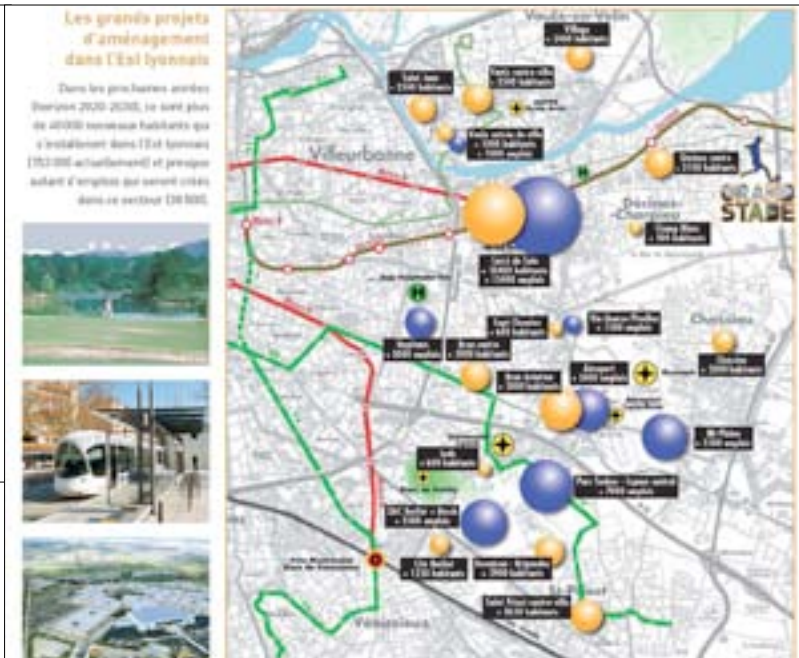

Le Stade des Lumières à Décines s'inscrit en totale cohérence avec les objectifs que les Partenaires Publics Institutionnels ont définis dans les politiques publiques urbaines et participera au développement d'un grand projet urbain sur le site du Montout. Il répond aux ambitions européennes de l'Agglomération en comblant le retard de Lyon en termes de grands équipements sportifs et offre une nouvelle opportunité pour accélérer la réalisation de la stratégie de l'agglomération lyonnaise en termes de rayonnement international.

L'accueil de manifestations majeures dans les domaines du sport mais également de la culture (spectacles, concert...) et de l'économie d'entreprise (salons, séminaires...) témoigneront du dynamisme de la région Rhône-Alpes et de l'Agglomération lyonnaise et constitueront un formidable levier de développement.

L'Est Lyonnais pour sa part doit permettre l'accueil des habitants, des activités et des équipements nécessaires au développement de l'Agglomération. D'importants projets urbains sont déjà en cours (Carré de Soie, Grand Projet de Ville de Vaulx-en-Velin, Pôle santé et ZAC Fraternité à Décines), desservis par de nouvelles lignes de transports en commun déjà réalisées, en cours

de réalisation ou programmées. La construction du Stade des Lumières participera ainsi à la déclinaison d'une nouvelle vision de l'organisation de ce territoire. Il répond notamment en cela aux objectifs de développement et d'aménagement de la deuxième couronne Est.

Le site du Montout à Décines s'est ainsi révélé comme le lieu le plus adapté pour accueillir le projet Grand Stade: une maîtrise foncière publique importante, un site à vocation économique affichée depuis 1992, sa superficie, la qualité de la desserte - notamment en transports en commun etc... La situation du Stade des Lumières sur le site du Montout permet par ailleurs de concevoir un projet d'ensemble qui ne se réduit pas à la construction d'un équipement sportif, mais participe à un aménagement d'ensemble d'un secteur, qui profitera au plus grand nombre. Les nombreux espaces verts, le grand mail permettront au projet de devenir un lieu de vie au quotidien.

Cet équipement sportif de rayonnement européen constituera donc un véritable accélérateur d'investissements pour les

programmes en cours à l'Est et un élément fort de requalification des communes de la première couronne, avec, à l'horizon 2020-2030, plus de 40 000 nouveaux habitants sont attendus (153 000 actuellement) et presque autant d'emplois seront créés (38 500). ■

OL SYSTEM VOUS EXPLIQUE LE STADE DES LUMIÈRES

OL SYSTEM vous fait découvrir le Stade des Lumières. Tous les jeudis (lorsque l'OL ne joue pas le mercredi) Basile Vannetzel vous emmène à la découverte de ce projet et de ses principaux acteurs. Architectes, concepteurs, décideurs vous racontent et vous expliquent l'avancée de ce magnifique ouvrage.

OL System, c'est en direct sur OLTV et OLTV Online.

OUVERTURE GRAND PUBLIC PLACES & PACK "DÉPLACEMENTS" DISPONIBLES ! TOUTES LES INFOS SUR OLWEB.FR

OLYMPIQUE LYONNAIS STADEFRANCE OLYMPIQUE DE MARSEILLE

SAMEDI 14 AVRIL 2012 À 20H45

COUPE DE LA LIGUE LA FINALE

Partenaires Officiels: LFP, FDJ, POINT.F, FCB, UNISPORT, Dailymotion, LA LIGUE

Fournisseurs Officiels: LA POSTE, UNISPORT

Diffuseur Officiel: E34

Partenaire Média: Dailymotion

ILD - © Stade de France - M. N. Z. J. S. et Régional Channel - Agence: ADSP - Paris - 2012

OL FONDATION